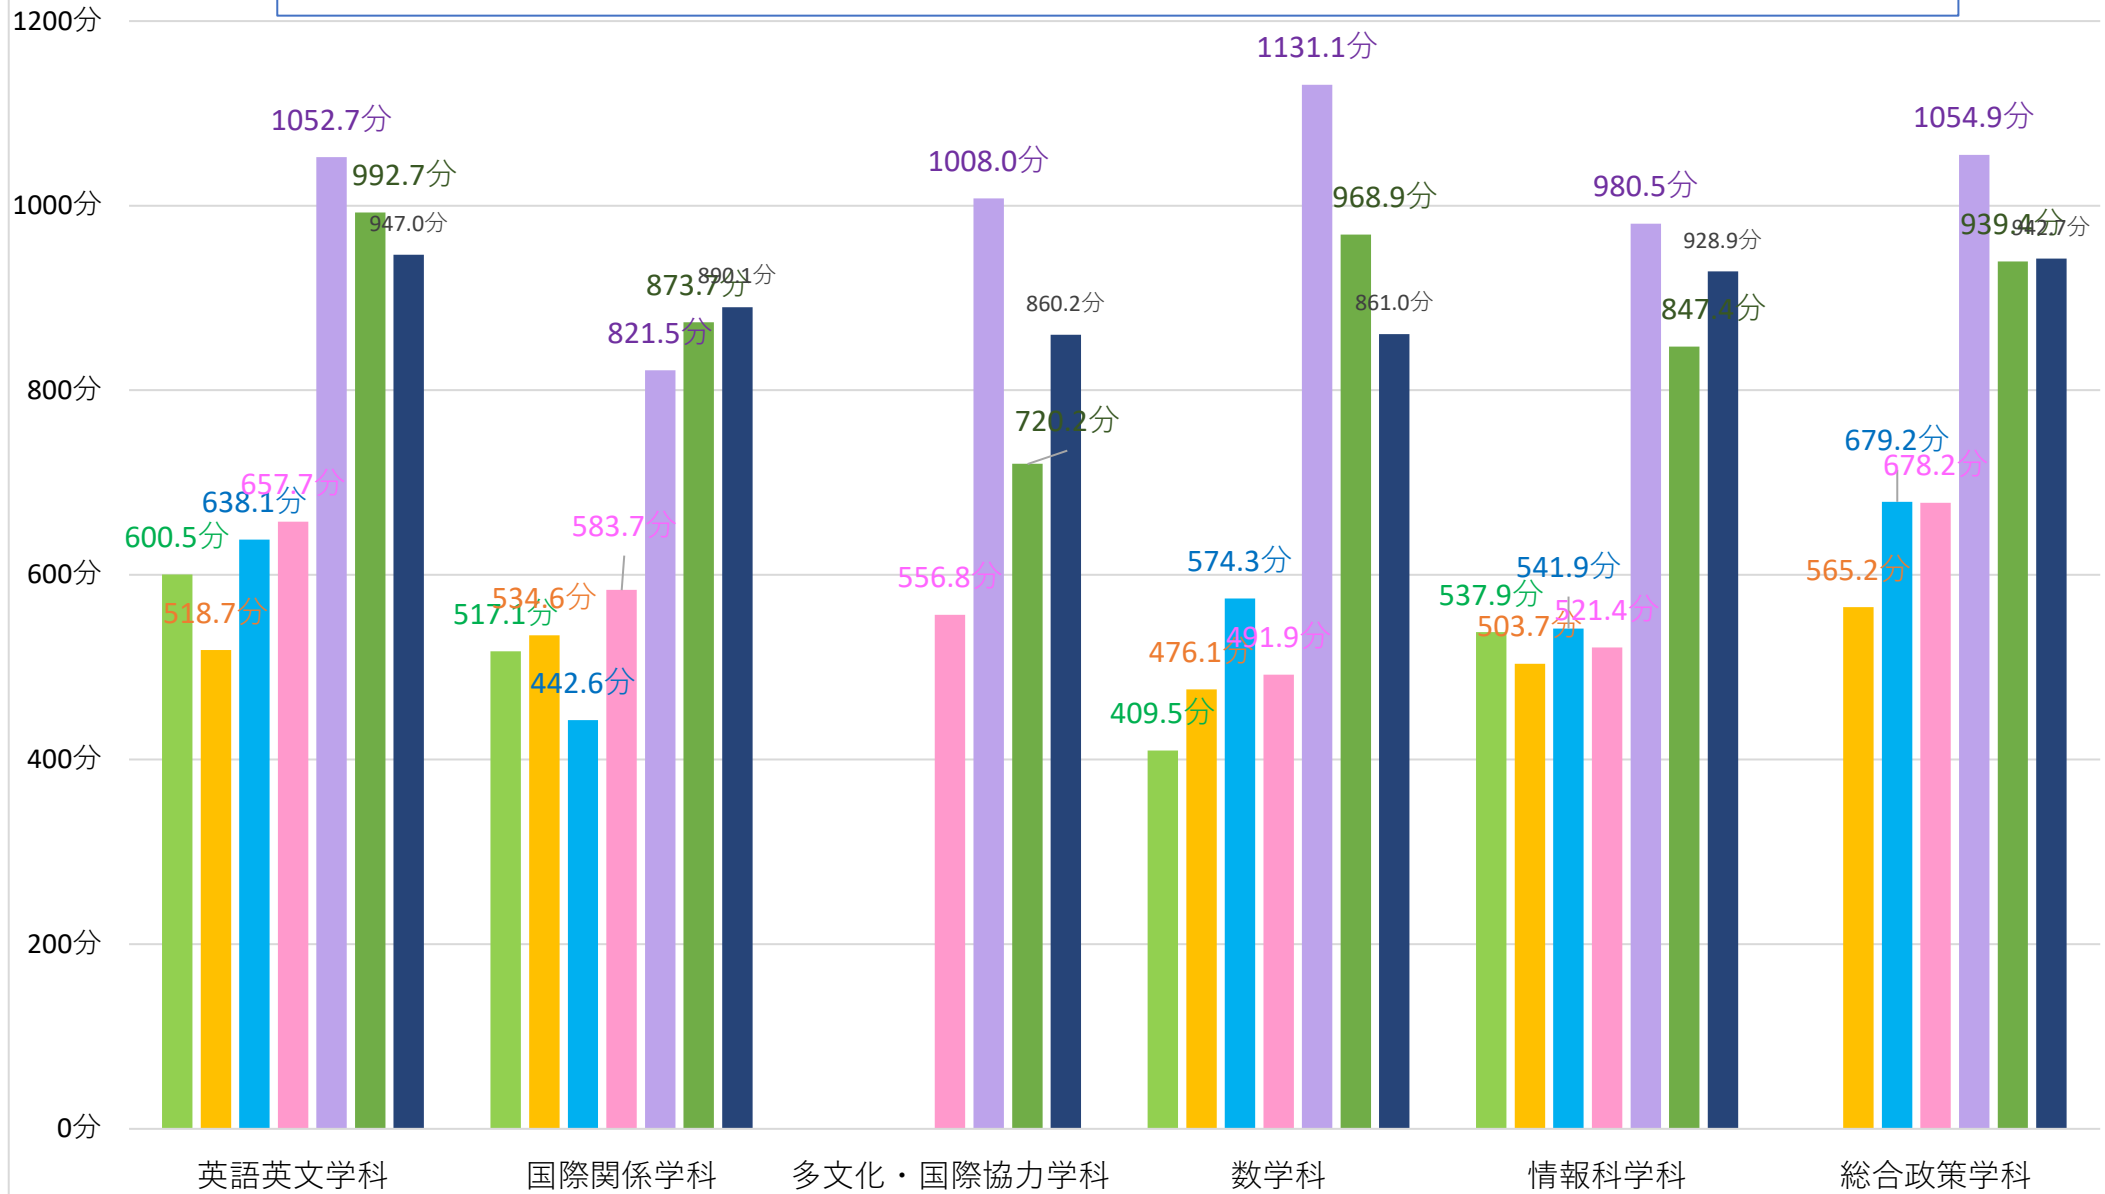

授業時間以外に、授業に関する勉強をしている時間（週あたり平均値）

2016年度 2017年度 2018年度 2019年度 2020年度 2021年度 2022年度

授業時間以外に、授業に関する勉強をしている時間（週あたり平均値）

■ 2016年度 ■ 2017年度 ■ 2018年度 ■ 2019年度 ■ 2020年度 ■ 2021年度 ■ 2022年度

授業とは直接関係のない勉強をしている時間（週あたり平均値）

■ 2016年度
 ■ 2017年度
 ■ 2018年度
 ■ 2019年度
 ■ 2020年度
 ■ 2021年度
 ■ 2022年度

授業とは直接関係のない勉強をしている時間（週あたり平均値）

■ 2016年度 ■ 2017年度 ■ 2018年度 ■ 2019年度 ■ 2020年度 ■ 2021年度 ■ 2022年度