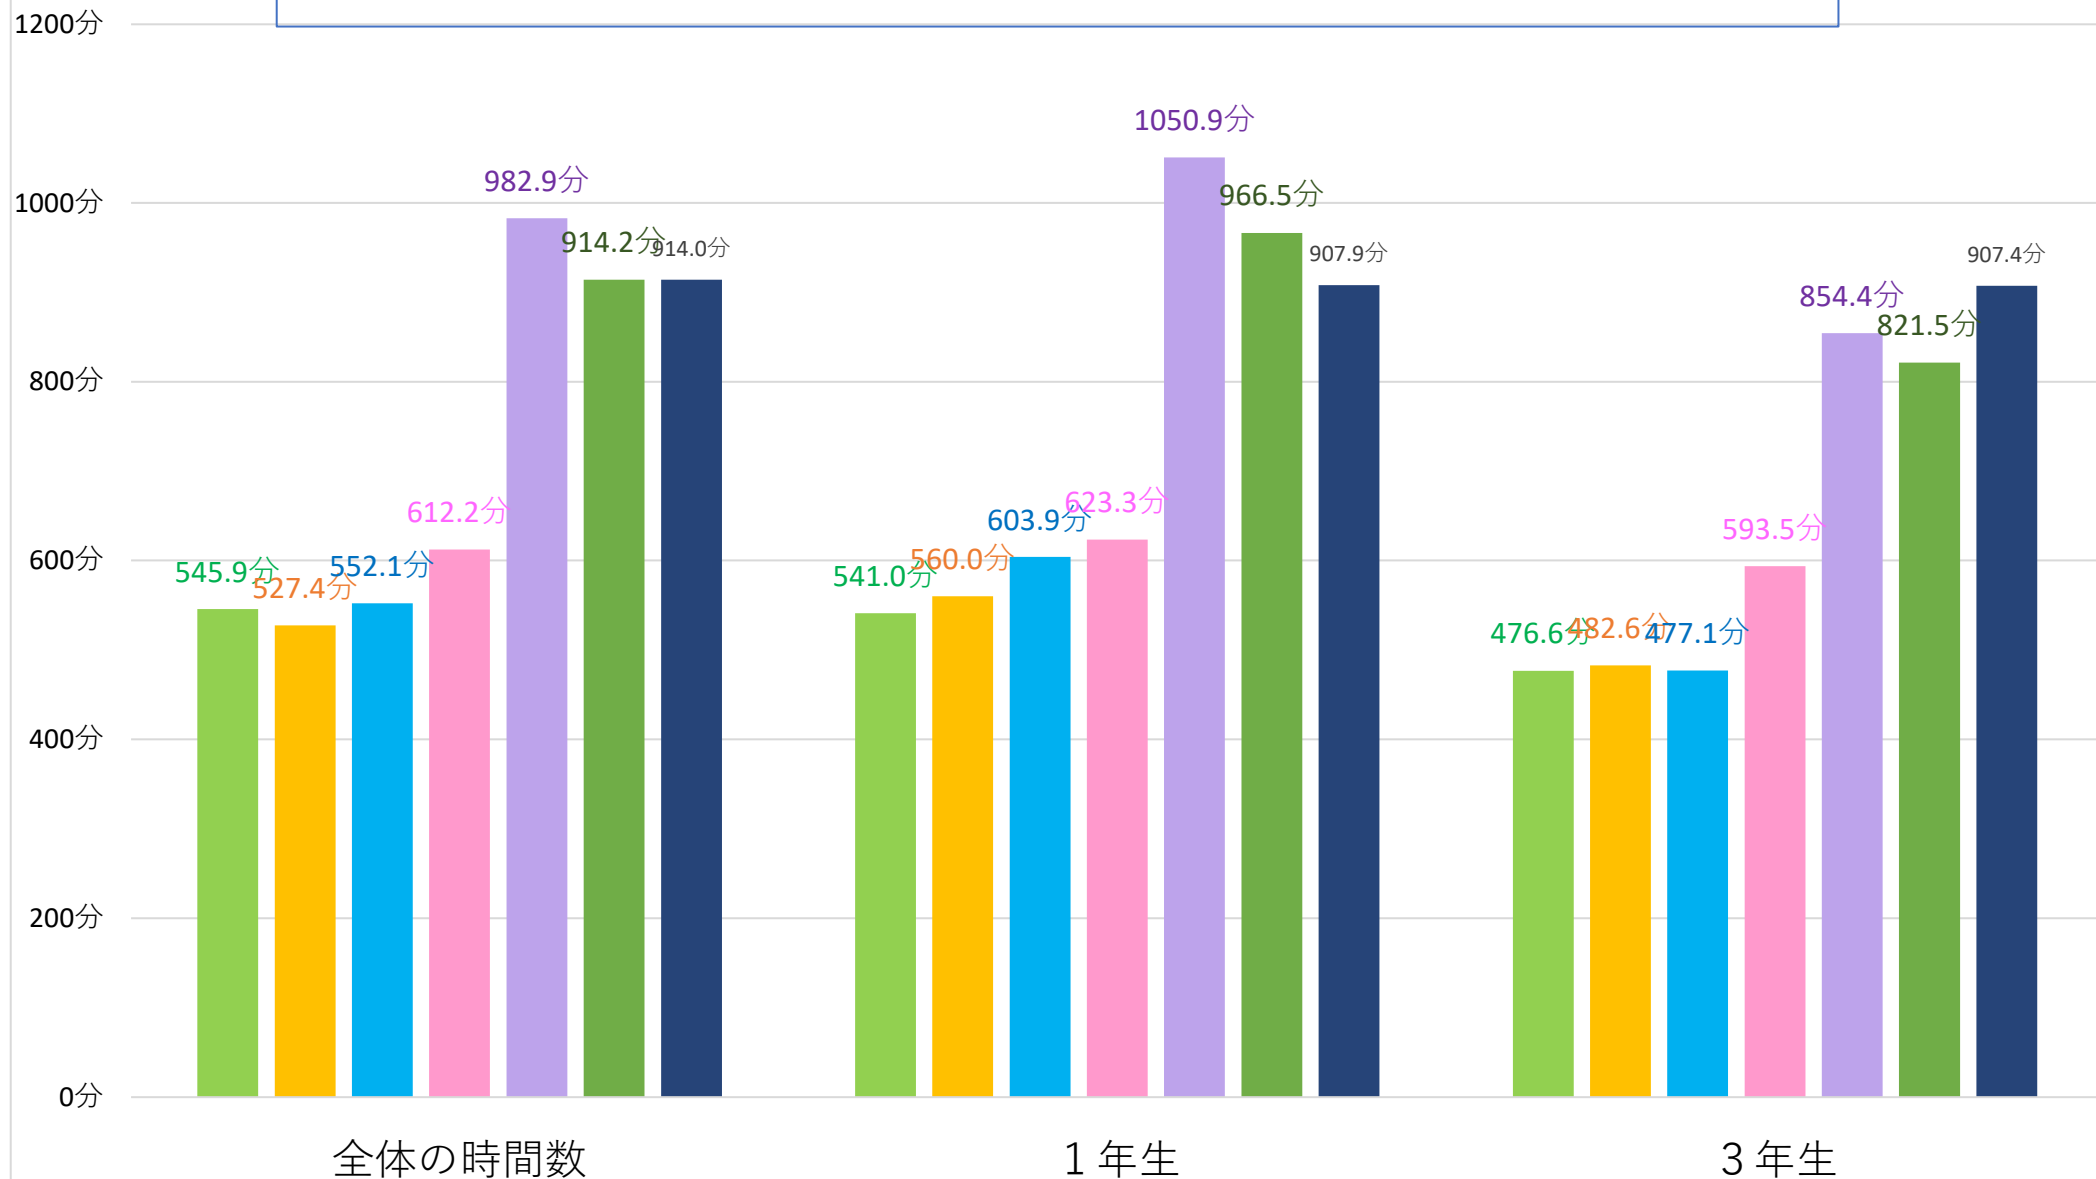

授業時間以外に、授業に関する勉強をしている時間（週あたり平均値）

2016年度 2017年度 2018年度 2019年度 2020年度 2021年度 2022年度

授業時間以外に、授業に関する勉強をしている時間（週あたり平均値）

■ 2016年度 ■ 2017年度 ■ 2018年度 ■ 2019年度 ■ 2020年度 ■ 2021年度 ■ 2022年度

授業とは直接関係のない勉強をしている時間（週あたり平均値）

■ 2016年度
 ■ 2017年度
 ■ 2018年度
 ■ 2019年度
 ■ 2020年度
 ■ 2021年度
 ■ 2022年度

授業とは直接関係のない勉強をしている時間（週あたり平均値）

■ 2016年度 ■ 2017年度 ■ 2018年度 ■ 2019年度 ■ 2020年度 ■ 2021年度 ■ 2022年度