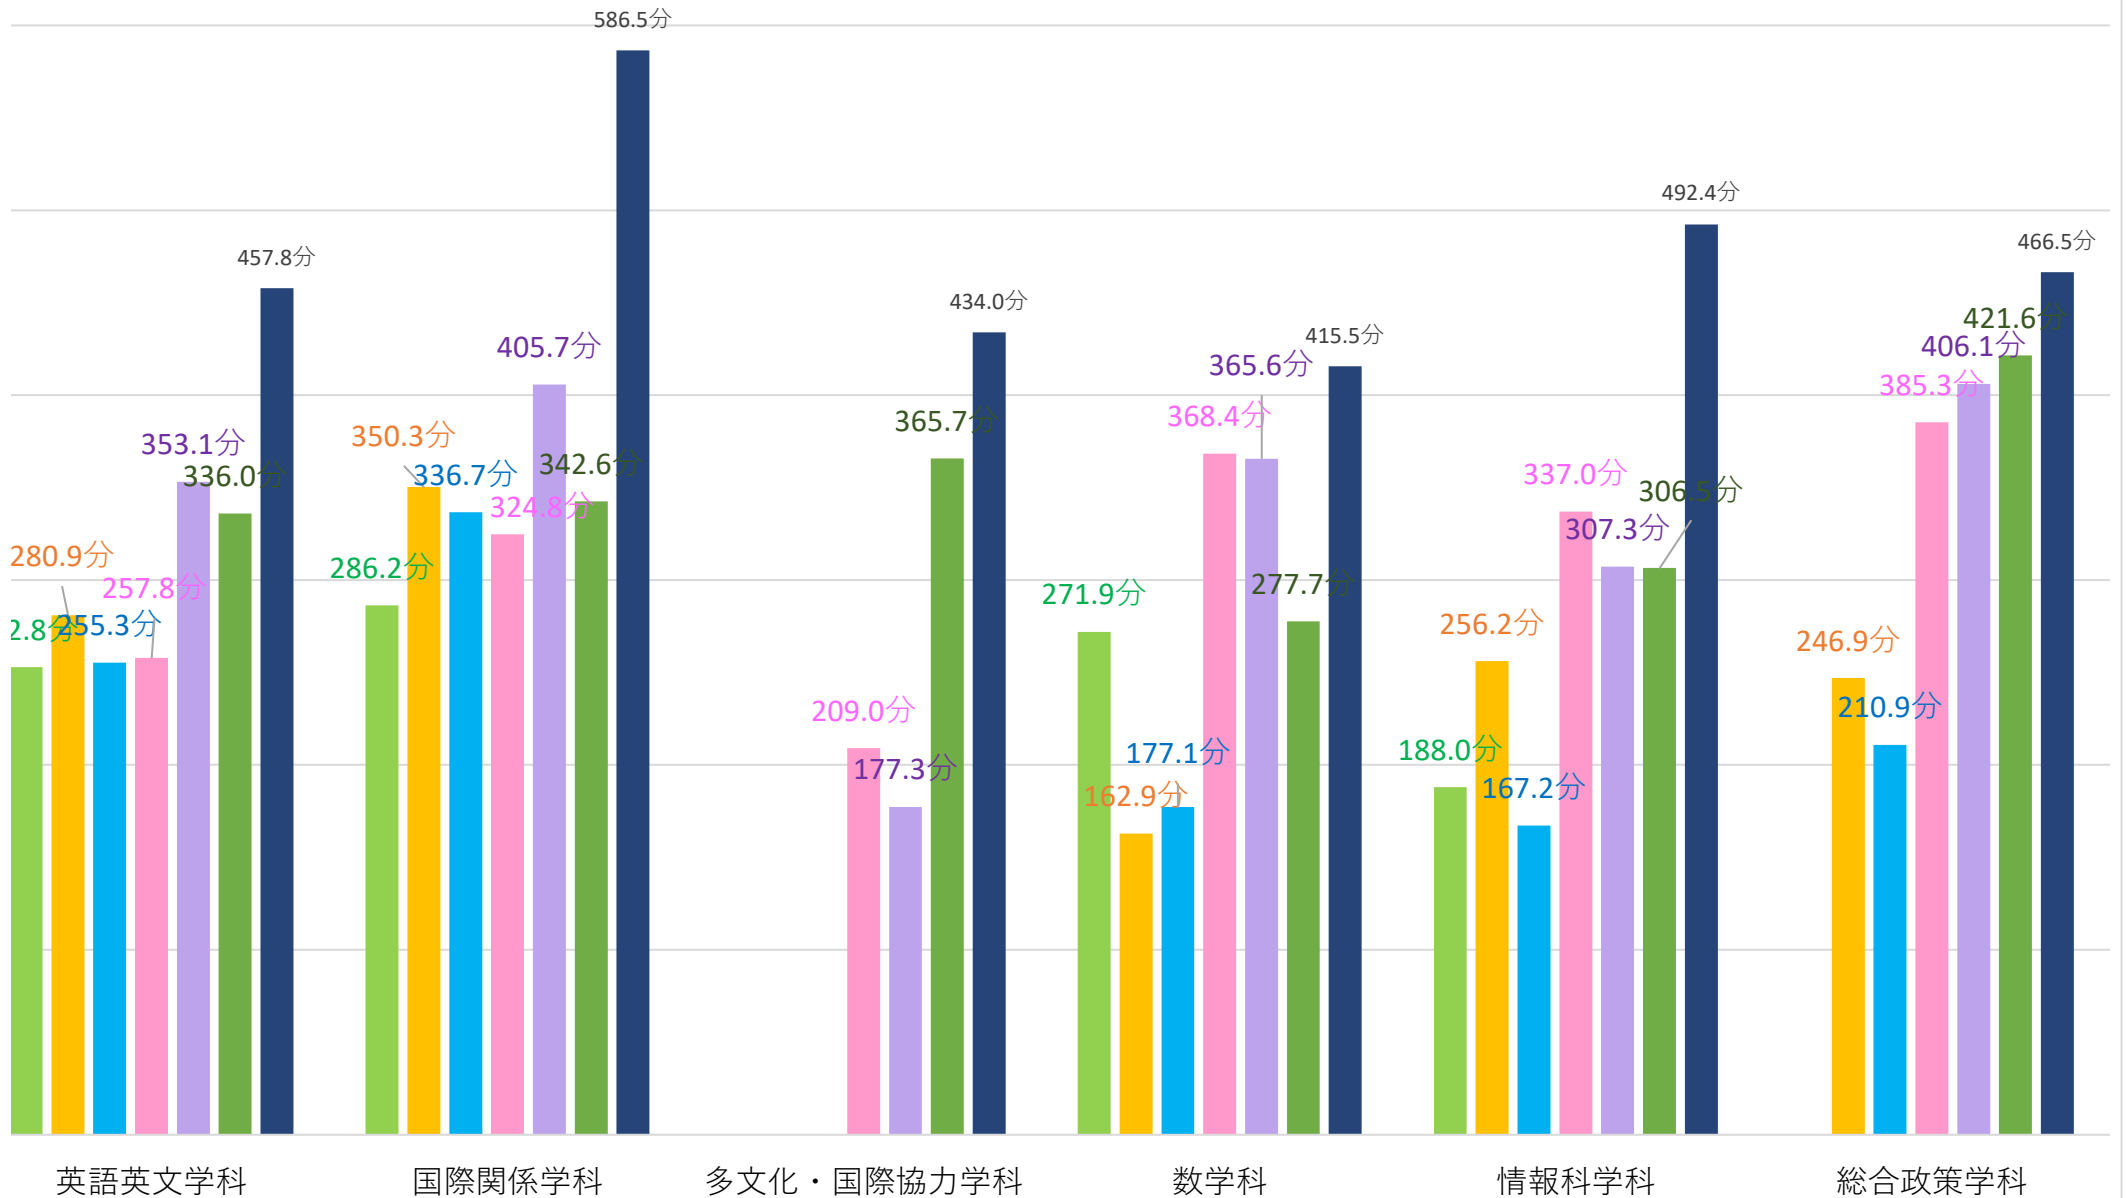

授業時間以外に、授業に関する勉強をしている時間（週あたり平均値）

2016年度 2017年度 2018年度 2019年度 2020年度 2021年度 2022年度

授業時間以外に、授業に関する勉強をしている時間（週あたり平均値）

■ 2016年度 ■ 2017年度 ■ 2018年度 ■ 2019年度 ■ 2020年度 ■ 2021年度 ■ 2022年度

授業とは直接関係のない勉強をしている時間（週あたり平均値）

■ 2016年度
 ■ 2017年度
 ■ 2018年度
 ■ 2019年度
 ■ 2020年度
 ■ 2021年度
 ■ 2022年度

授業とは直接関係のない勉強をしている時間（週あたり平均値）

■ 2016年度 ■ 2017年度 ■ 2018年度 ■ 2019年度 ■ 2020年度 ■ 2021年度 ■ 2022年度